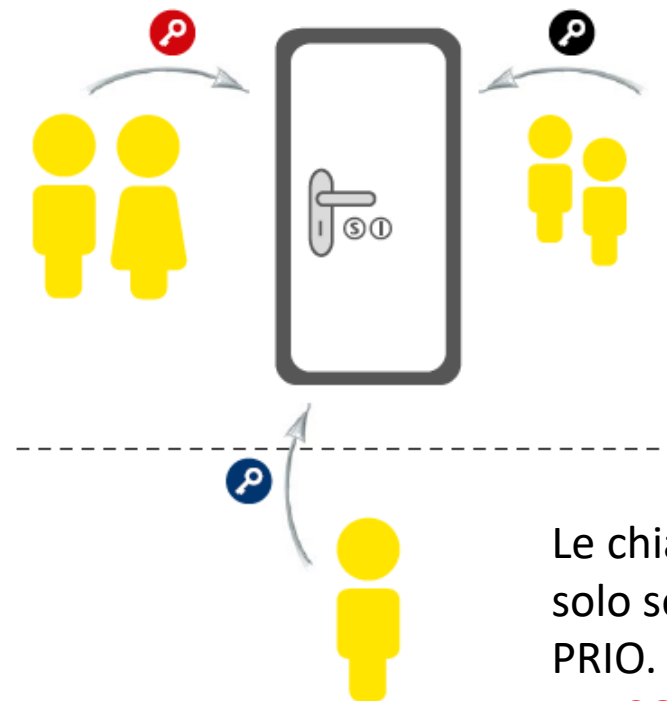

CHIAVE PRIO

CHIAVE NORMAL

CHIAVE SERVICE

Le chiavi PRIO funzionano sempre e sono le uniche a poter autorizzare il funzionamento delle chiavi di servizio.
CAPO FAMIGLIA

Le chiavi NORMAL funzionano sempre e non possono autorizzare o bloccare il funzionamento delle chiavi di servizio.
LA TUA FAMIGLIA

Le chiavi SERVICE funzioneranno solo se autorizzate dalle chiavi PRIO.
PERSONALE DI SERVIZIO